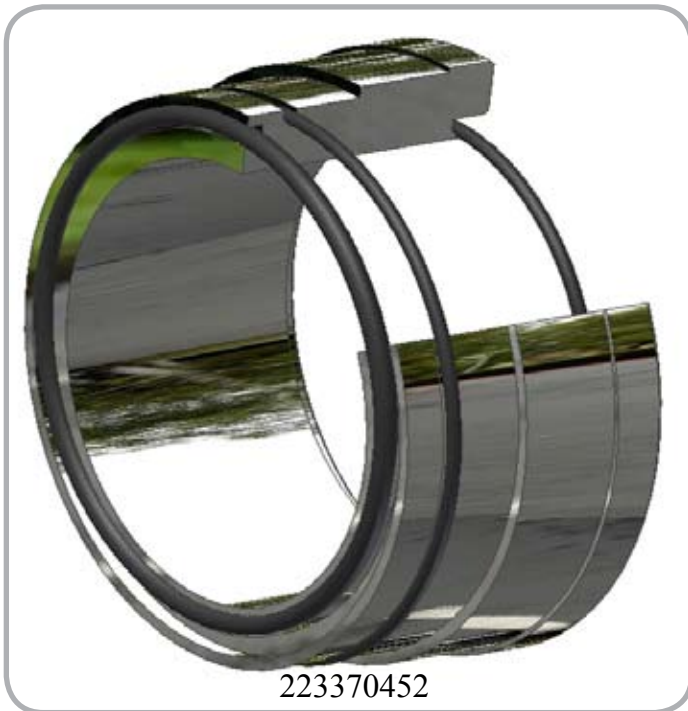

17 Tiendenstraat, 3690 Zutendaal BELGIUM
Tel: +32 89 30 86 30, Fax: +32 89 36 17 36
e-mail: parts@mgold-group.com

01

02

Delivery Pistons

223370452

* O-Rings Sold Separately

223170737

ITEM NUMBER	DESCRIPTION	DIAMETER (mm)
223370452	Intermediate Ring	200
211650016	O-Ring 200 Hs90	200
210550005	O-Ring 235 Hs70	235
211650018	O-Ring 215 Hs90	215
223170737	Delivery Cylinder 230x2100	230